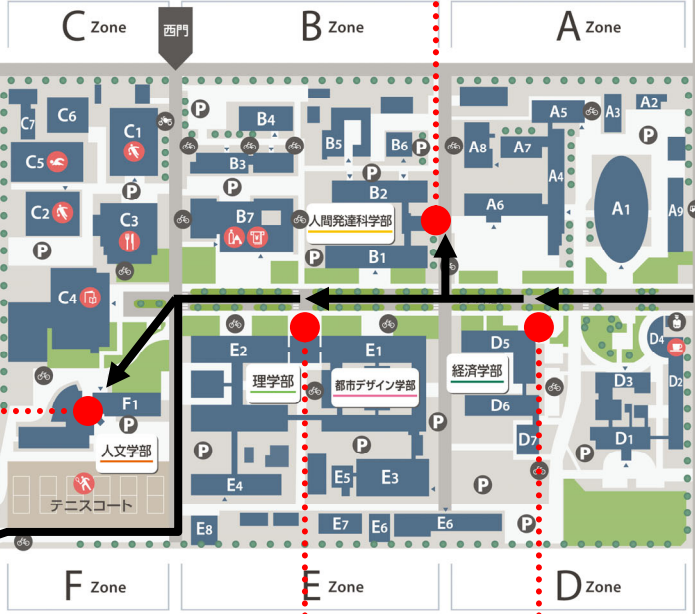

五福キャンパス

人間発達科学部
受付

至高岡
↑

バスのりば
[富山大学前]
高岡駅行き
富山大学附属病院行き

正門

バスのりば
[富山大学前]
富山駅行き

市内電車
富山大学前
至富山市街
↓

工学部
都市デザイン学部
受付

人文学部
受付

理学部
受付

経済学部
受付

東門

受験者控室及び付添者控室
は設置しません。