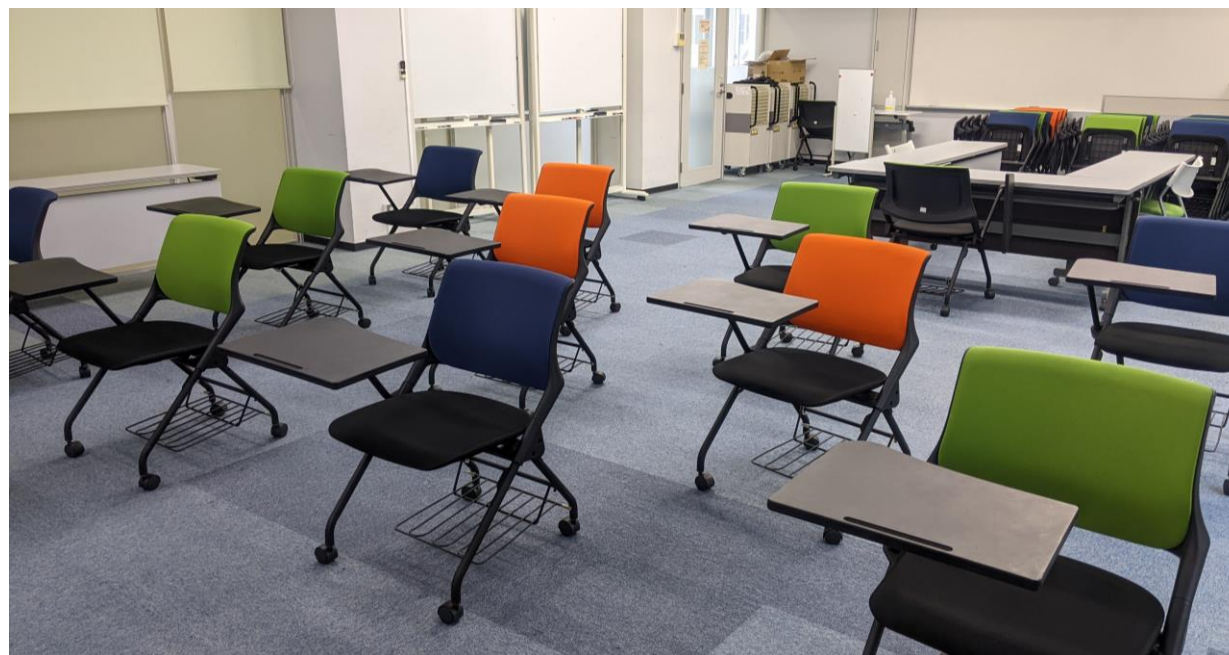

共通教育棟A棟2階 A22講義室

おもしろい
大学

利用状況

講義、アクティブラーニング等で
利用

設備

可動式メモ台付き椅子 (50名)

年間利用者数

講義では延べ9,600人程度が利用

建築年 (改修年)

S41(H21)

床面積

115㎡

命名権料 (最低額)

300 (千円) / 年 (税抜)

※注：入口に銘板若しくは看板による表示のみ。室内の展示は不可。