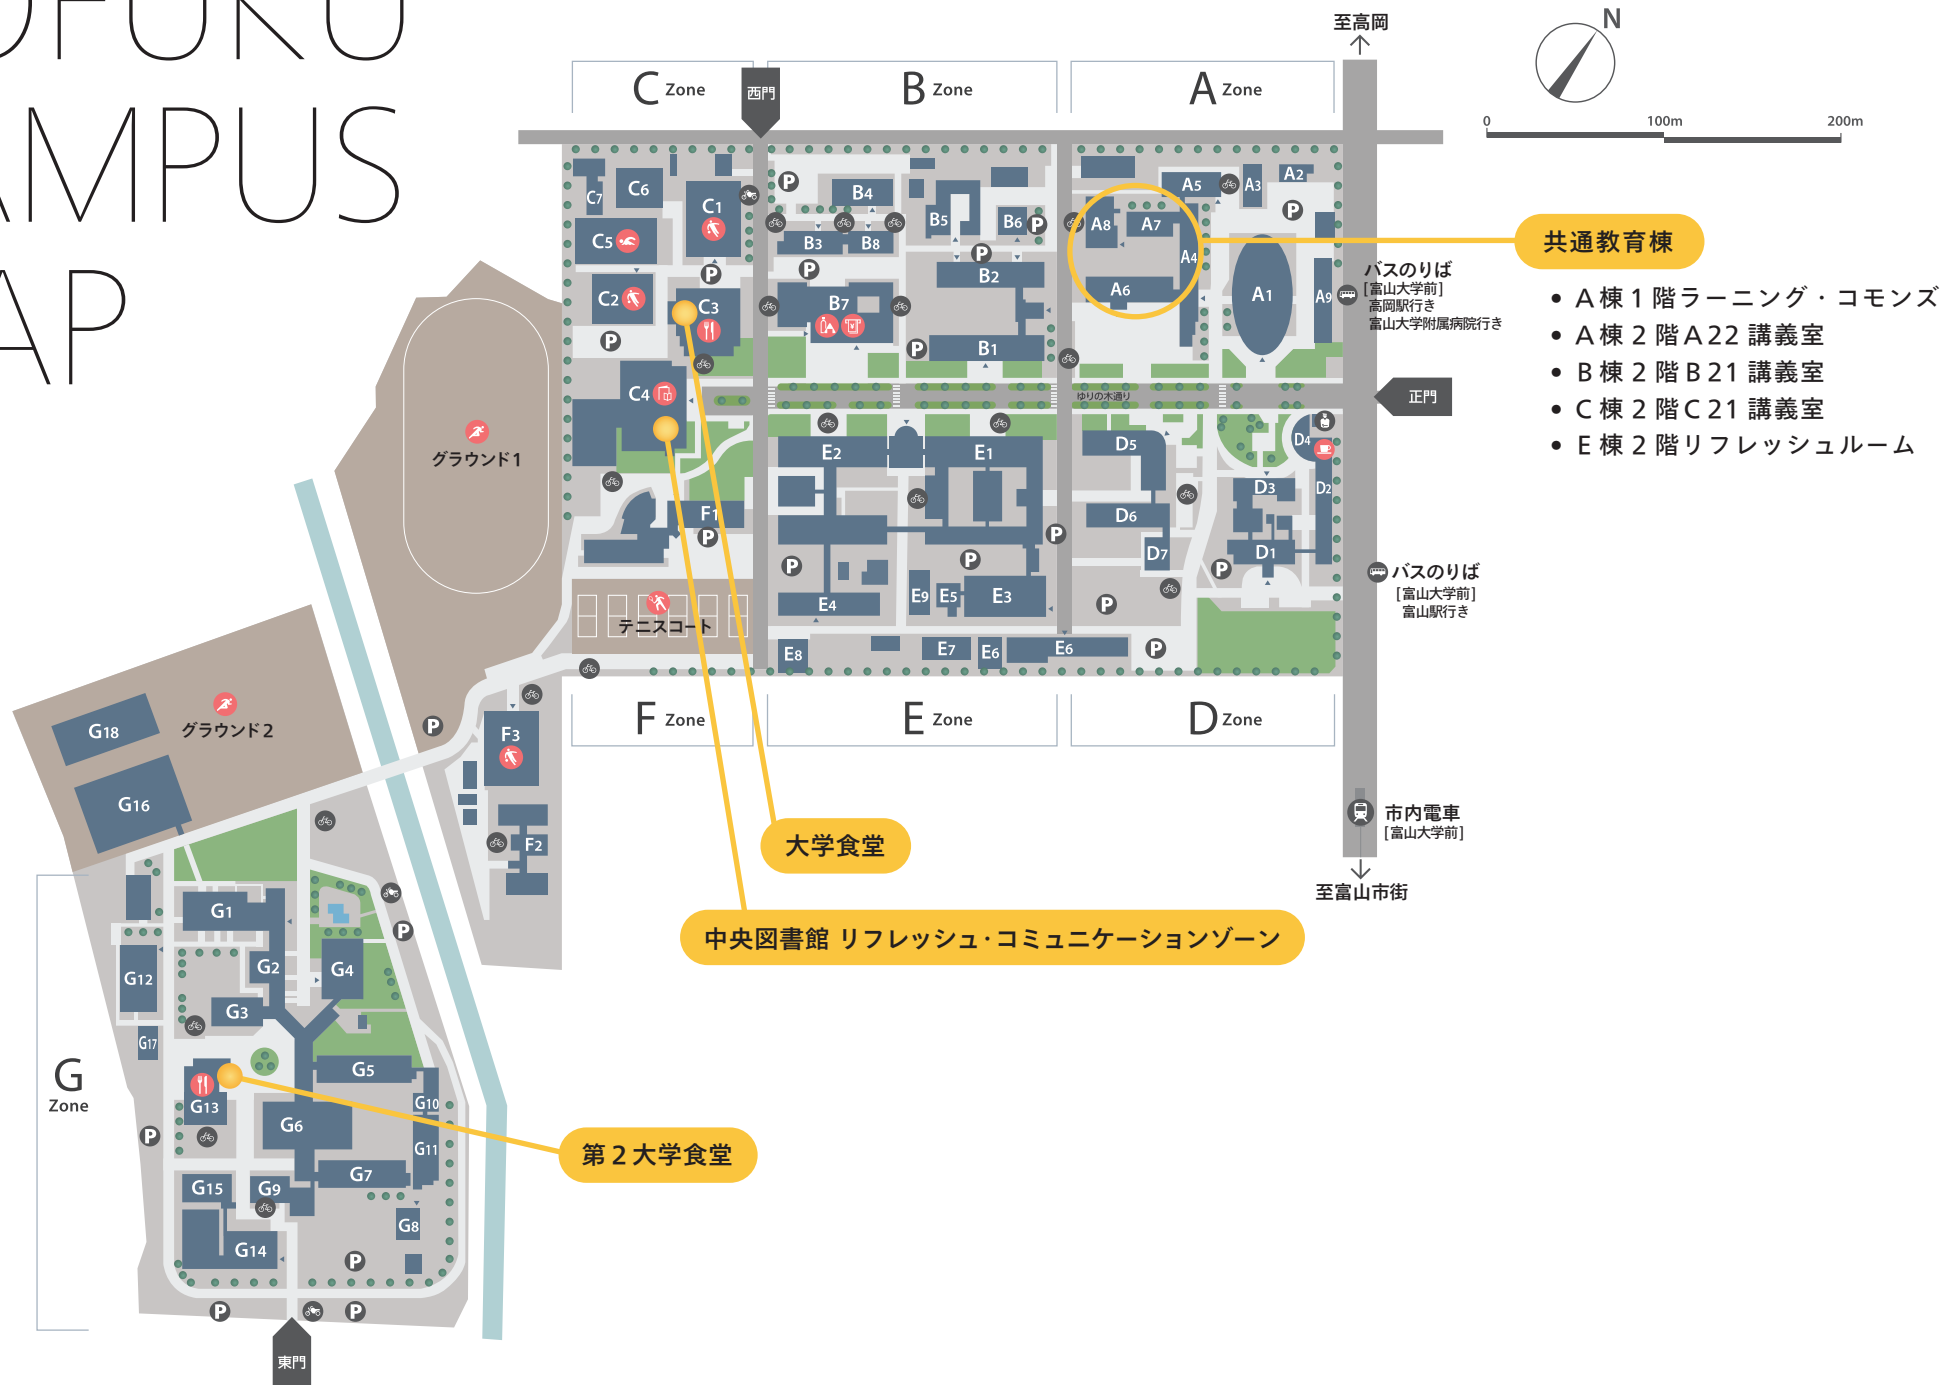

おもしろい
大学

富山大学 ネーミングライツ事業

施設資料（五福キャンパス）

GOFUKU CAMPUS MAP

共通教育棟

- A棟1階ラーニング・commons
- A棟2階A22講義室
- B棟2階B21講義室
- C棟2階C21講義室
- E棟2階リフレッシュルーム

大学食堂

中央図書館 リフレッシュ・コミュニケーションゾーン

第2大学食堂

中央図書館 リフレッシュ・コミュニケーションゾーン

おもしろい
大学

利用状況

利用者休憩エリアとして利用
(新聞・新刊雑誌等を配置)

設備

自動販売機 (飲料)、テーブル
ソファー (24席)

年間利用者数 (※中央図書館)

287,234人 (R5実績)

周辺施設

isoft #NO LOMITS ゾーン
(アクティブ・ラーニングゾーン)

建築年 (改修年)

S47 (H9)

床面積

134m²

命名権料 (最低額)