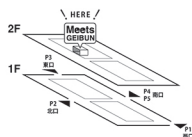

「クリスマスツリーの積み木」

昨年12月、三井アウトレットパーク北陸小矢部にてお客様と飾りつけた
クリスマスツリーが、積み木になって戻ってきました!

- 開催日 5/5 (金・祝)
- 時間 10:00~17:00 | 数量無くなり次第終了 |
- 場所 1F Gap Outlet前 特設会場
- 参加費 無料 | 参加後アンケートにお答えいただけます |
- 限定数 80セット | 先着順 |

企画運営 Meets GEIBUN (富山大学芸術文化学部)
問合せ先 渡邊雅志 (富山大学芸術文化学部 准教授 / mwatanab@tad.u-toyama.ac.jp)

Meets GEIBUN 第19回企画展
GEIBUN case#03/#04
PROPOSAL 展

“楽しい感”を探した「木のおもちや」と
“富山らしさ”のある「とやまモビール」の提案

4/29-6/11

観覧無料 / 会場: Meets GEIBUN

企画展開催中!

“きととき”な体験!

GEIBUN WORKSHOP