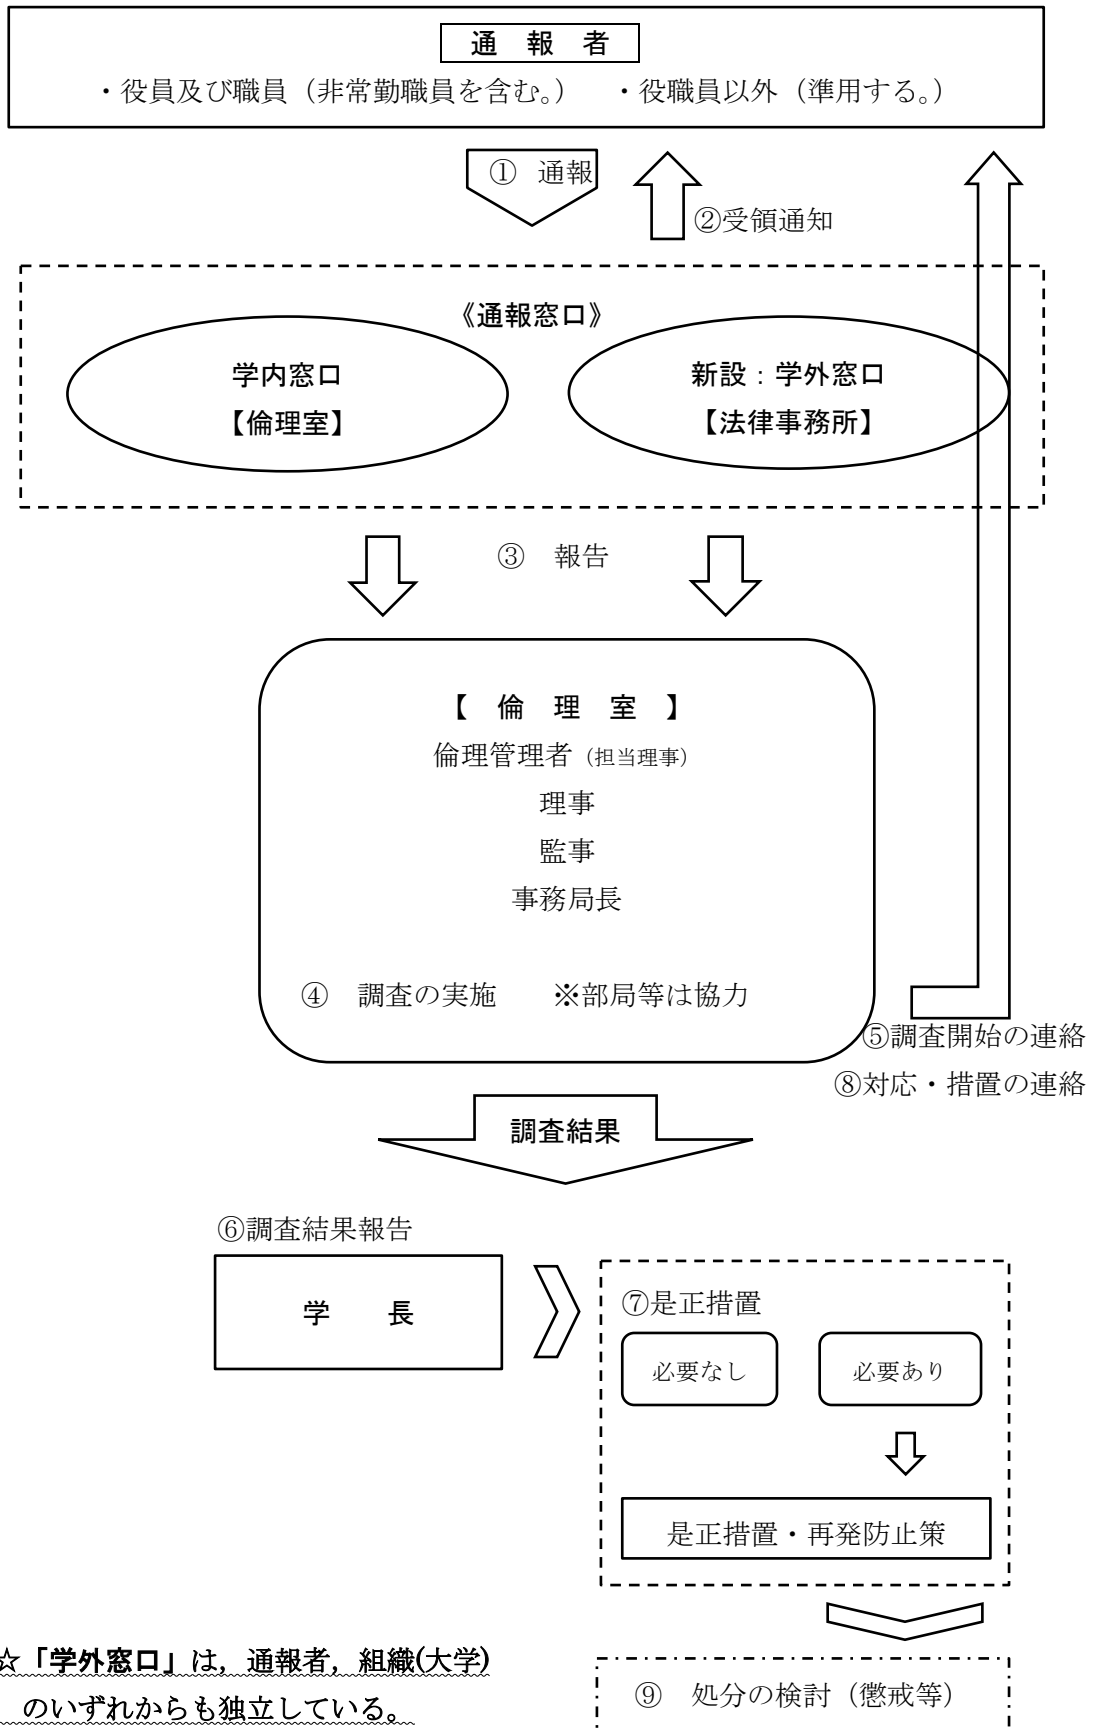

《《 富山大学倫理ヘルプライン対応の流れ 》》

☆「学外窓口」は、通報者、組織(大学)のいずれからも独立している。