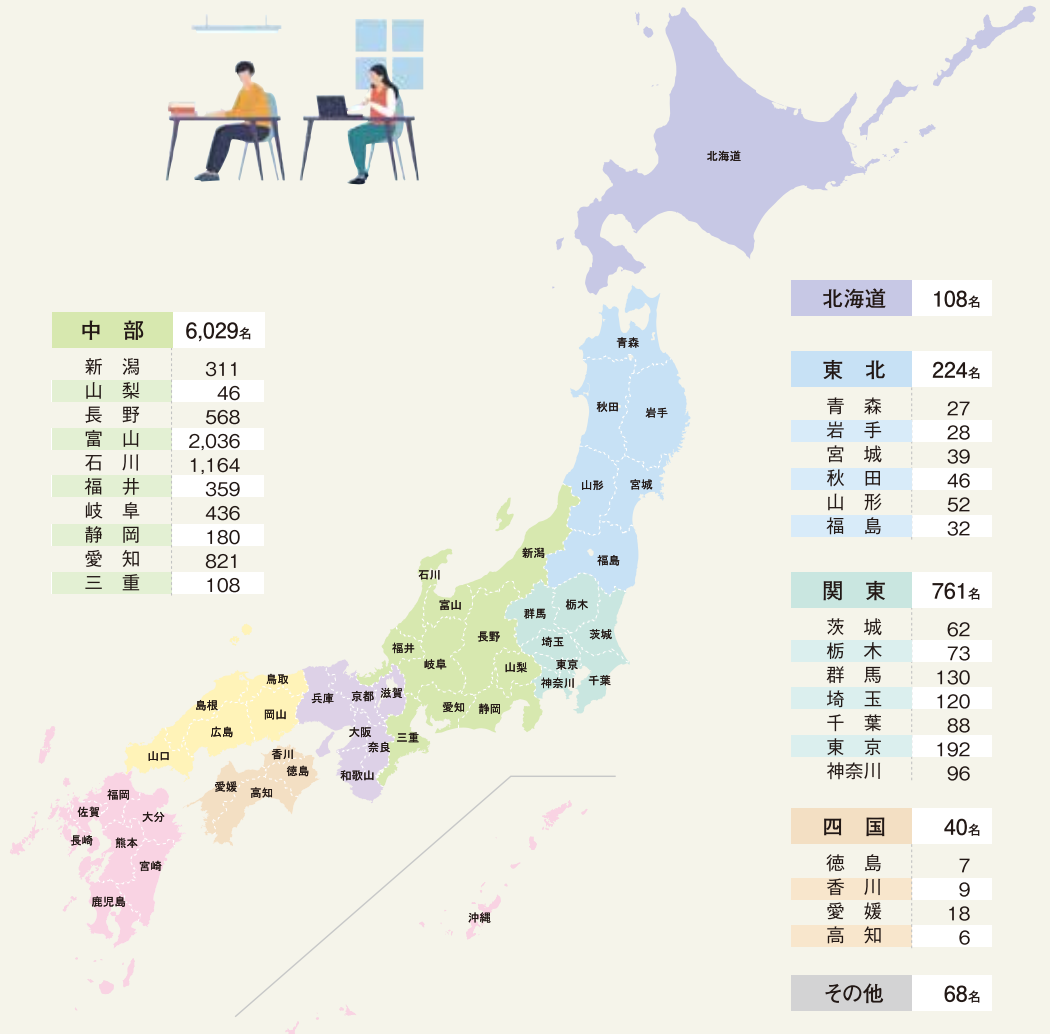

	入学者数	志願者数
北海道	27名	103名
東北	50名	167名
青森	5	14
岩手	4	21
宮城	5	25
秋田	15	38
山形	16	42
福島	5	27
関東	169名	594名
茨城	13	66
栃木	17	51
群馬	27	91
埼玉	29	106
千葉	21	56
東京	45	163
神奈川	17	61
四国	8名	24名
徳島	1	3
香川	1	3
愛媛	4	11
高知	2	7
その他	17名	77名

※その他は、高等学校卒業程度認定試験、外国の学校等、文部科学大臣の指定した者、在外教育施設、専修学校の高等課程、私費外国人留学生
 (注1) 上表の数は、一般選抜、学校推薦型選抜、帰国生徒選抜、社会人選抜、総合型選抜、専門学科・総合学科卒業生選抜、私費外国人留学生選抜の数を含み、編入学及び大学院の数は含まない。
 (注2) 上表のほか、マレーシア政府派遣留学生2名が入学。

入学者の割合としては、
約75%が県外出身者で、
25%が県内出身者です

2024年度の出身高校等所在都道府県別入学者数・1位は富山県の450人で、入学者全体の25% 2位は石川県288人です。全都道府県から入学者が集う理由は、本学が、それぞれの分野で先端をゆく研究が盛んな9学部を有する総合大学であることが挙げられます。

全国から個性豊かな学生が集うことで、**多様な学生が在学**

●都道府県別

在学者数〈令和6年度〉

7,937名

※2024年5月1日現在の学部学生数。その他には、外国も含む。

アジアを中心に、様々な国から**321**人の留学生が本学で学んでいます。

●外国人留学生

321名

計28国・地域

五福キャンパス 253
杉谷キャンパス 61
高岡キャンパス 7