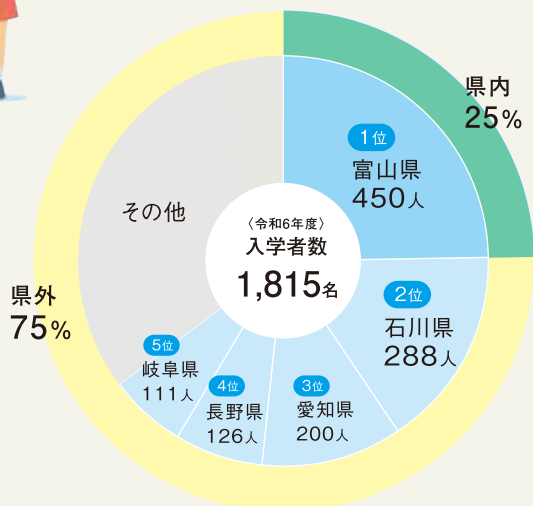

入学者の割合としては、
約75%が県外出身者で、
25%が県内出身者です

2024年度の出身高校等所在都道府県別入学者数・1位は富山県の450人で、入学者全体の25% 2位は石川県288人です。全都道府県から入学者が集う理由は、本学が、それぞれの分野で先端をゆく研究が盛んな9学部を有する総合大学であることが挙げられます。