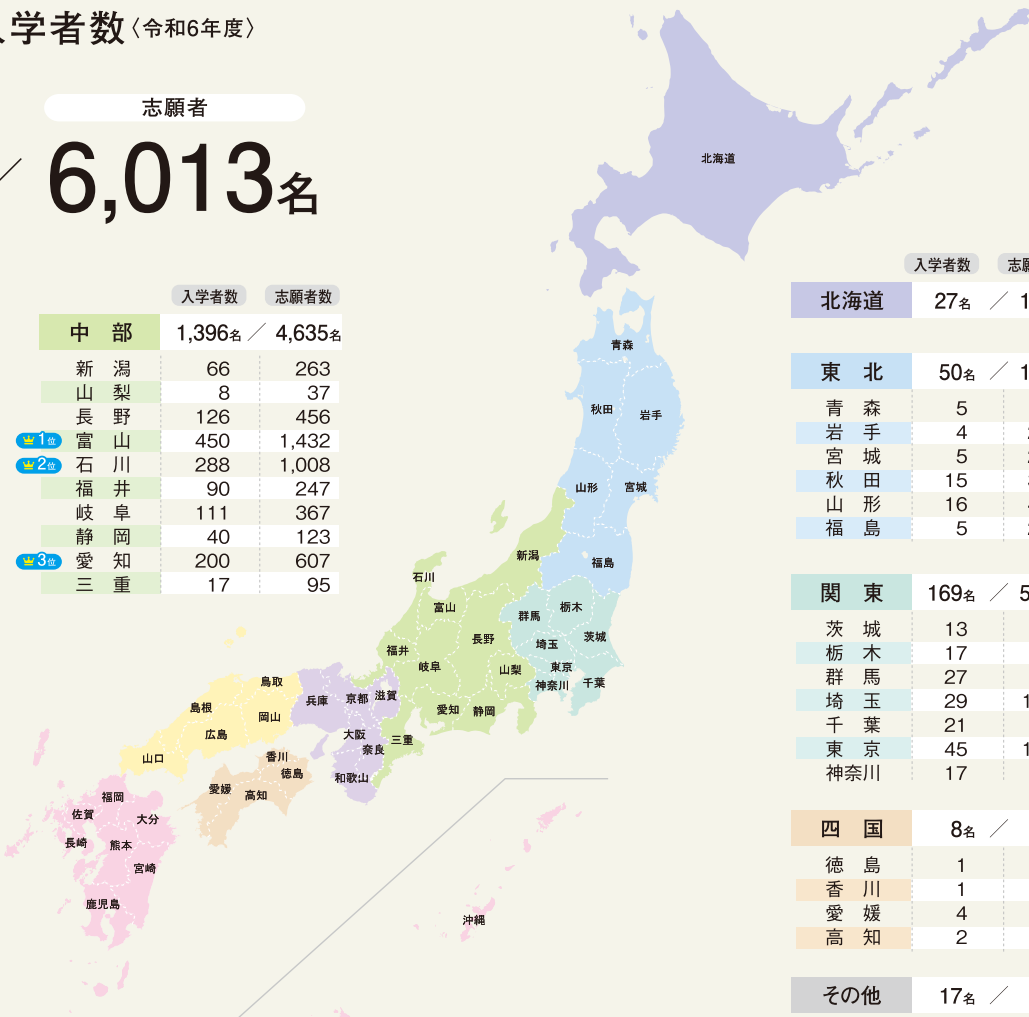

全国から学生が入学する大学

● 出身高校等所在都道府県別

志願者数 及び 入学者数 (令和6年度)

入学者

志願者

1,815名 / 6,013名

	入学者数	志願者数
関西	107名	298名
滋賀	14	43
京都	28	59
大阪	21	79
兵庫	27	80
奈良	9	22
和歌山	8	15

	入学者数	志願者数
中国	19名	52名
鳥取	4	11
島根	1	5
岡山	5	14
広島	8	17
山口	1	5

	入学者数	志願者数
九州・沖縄	22名	63名
福岡	4	15
佐賀	1	1
長崎	4	10
熊本	2	5
大分	1	1
宮崎	2	6
鹿児島	1	3
沖縄	7	22

	入学者数	志願者数
中部	1,396名	4,635名
新潟	66	263
山梨	8	37
長野	126	456
1位 富山	450	1,432
2位 石川	288	1,008
福井	90	247
岐阜	111	367
静岡	40	123
3位 愛知	200	607
三重	17	95

	入学者数	志願者数
北海道	27名	103名
東北	50名	167名
青森	5	14
岩手	4	21
宮城	5	25
秋田	15	38
山形	16	42
福島	5	27
関東	169名	594名
茨城	13	66
栃木	17	51
群馬	27	91
埼玉	29	106
千葉	21	56
東京	45	163
神奈川	17	61
四国	8名	24名
徳島	1	3
香川	1	3
愛媛	4	11
高知	2	7
その他	17名	77名

2024年度の出身高校等所在都道府県別入学者数・1位は富山県の450人で、入学者全体の25% 2位は石川県288人です。全都道府県から入学者が集う理由は、本学が、それぞれの分野で先端をゆく研究が盛んな9学部を有する総合大学であることが挙げられます。

全国から個性豊かな学生が集うことで、**多様な学生が在学**

●都道府県別

在学者数〈令和6年度〉

7,937名

※2024年5月1日現在の学部学生数。その他には、外国も含む。