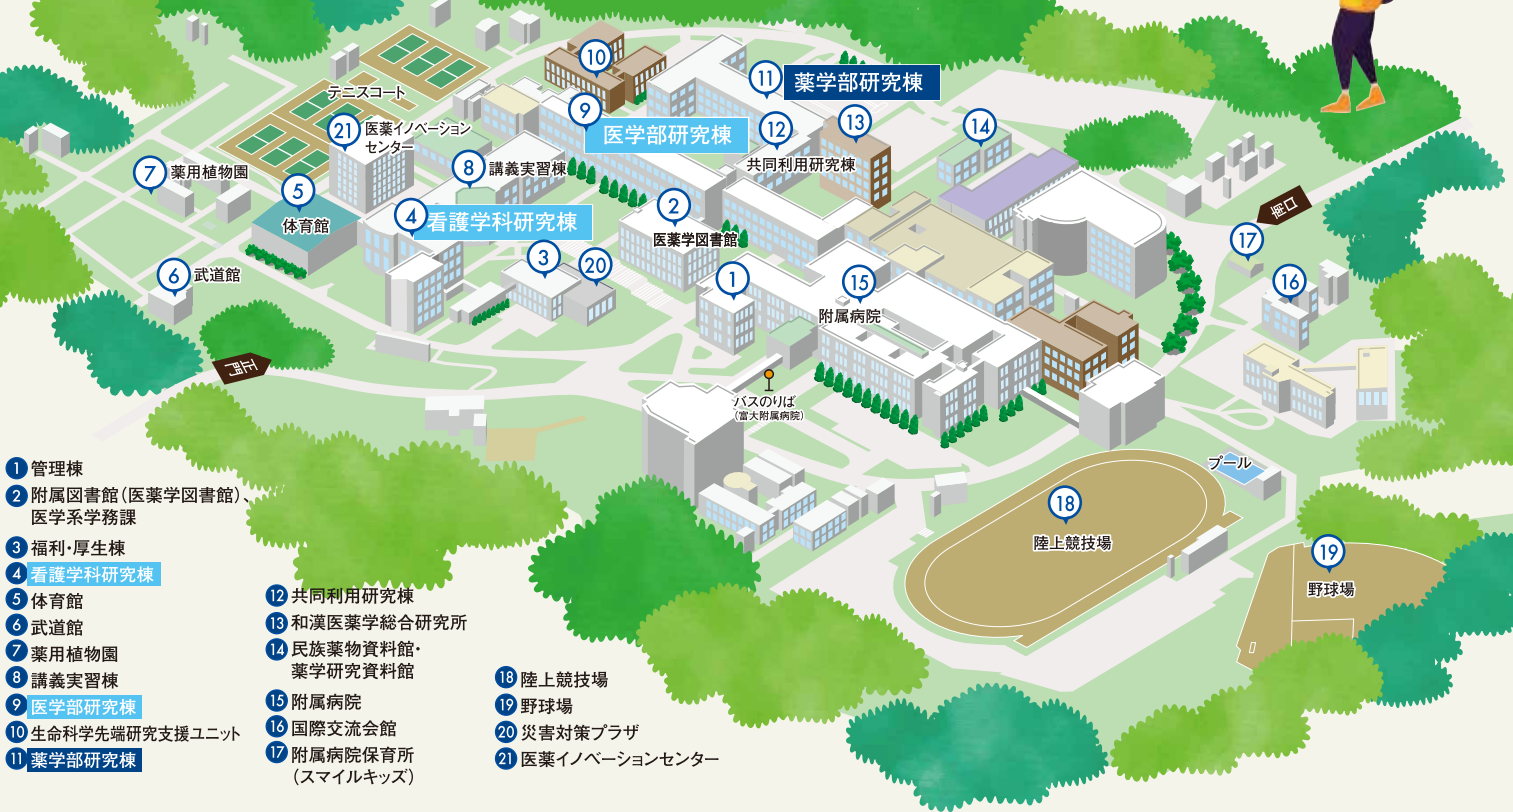

## GOFUKU 五福キャンパス

人文学部、教育学部、経済学部、理学部、  
工学部、都市デザイン学部

- 1 事務局
- 2 学生支援・地域連携交流プラザ  
オープンカフェ AZAMI
- 3 保健管理センター
- 4 経済学部
- 5 総合情報基盤センター
- 6 総合研究棟
- 7 理学部、都市デザイン学部
- 8 水素同位体科学研究センター
- 9 環境安全推進センター
- 10 自然科学研究支援ユニット  
放射性同位元素実験施設
- 11 自然科学研究支援ユニット  
極低温量子科学施設
- 12 人文学部
- 13 中央図書館
- 14 第1体育館
- 15 武道場
- 16 大学食堂

- 17 第2体育館
- 18 学生会館、学生支援課、  
学生支援センター、  
就職・キャリア支援センター、  
就職・キャリア支援室
- 19 教育学部
- 20 教育実践総合センター
- 21 共通教育棟、学務課、教養教育支援室
- 22 地域連携推進機構生涯学習部門、  
国際課
- 23 黒田講堂
- 24 入試課、アドミッションセンター
- 25 国際交流センター

- 26 第3体育館
- 27 学生支援施設(サークル棟)
- 28 工学部、都市デザイン学部
- 29 富山市新産業支援センター
- 30 研究推進機構産学連携推進センター
- 31 第2大学食堂
- 32 グラウンド1
- 33 グラウンド2
- 34 総合教育研究棟(工学系)
- 35 災害対策プラザ
- 36 職員会館
- 37 都市デザイン学部 実験実習棟

各キャンパスの構内を  
Googleストリートビュー  
で確認できます。  
本学ウェブサイト  
をご覧ください。

# 杉谷キャンパス

SUGITANI

医学部、薬学部

- ① 管理棟
- ② 附属図書館(医薬学図書館)、医学系学務課
- ③ 福利・厚生棟
- ④ 看護学科研究棟
- ⑤ 体育館
- ⑥ 武道館
- ⑦ 薬用植物園
- ⑧ 講義実習棟
- ⑨ 医学部研究棟
- ⑩ 生命科学先端研究支援ユニット
- ⑪ 薬学部研究棟
- ⑫ 共同利用研究棟
- ⑬ 和漢医薬学総合研究所
- ⑭ 民族薬物資料館・薬学研究資料館
- ⑮ 附属病院
- ⑯ 国際交流会館
- ⑰ 附属病院保育所(スマイルキッズ)