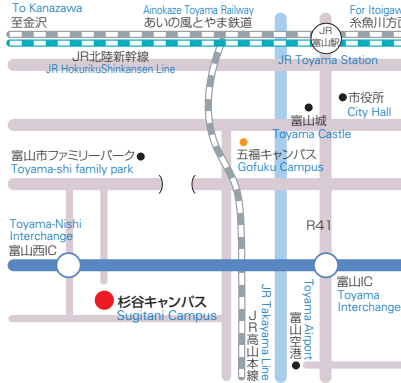

杉谷キャンパス Sugitani Campus

〒930-0194 富山市杉谷2630
代表電話: 076-434-2281
2630 Sugitani, Toyama 930-0194
TEL: 076-434-2281

- ●バス By Bus
  JR富山駅から約30分
  About 30min. From JR Toyama Station
- ●タクシー By Taxi
  JR富山駅から約25分
  About 25min. From JR Toyama Station
- ●車 By Car
  北陸自動車道「富山西IC」から約4分
  About 4min. From Toyama-Nishi IC on Hokuriku Expressway