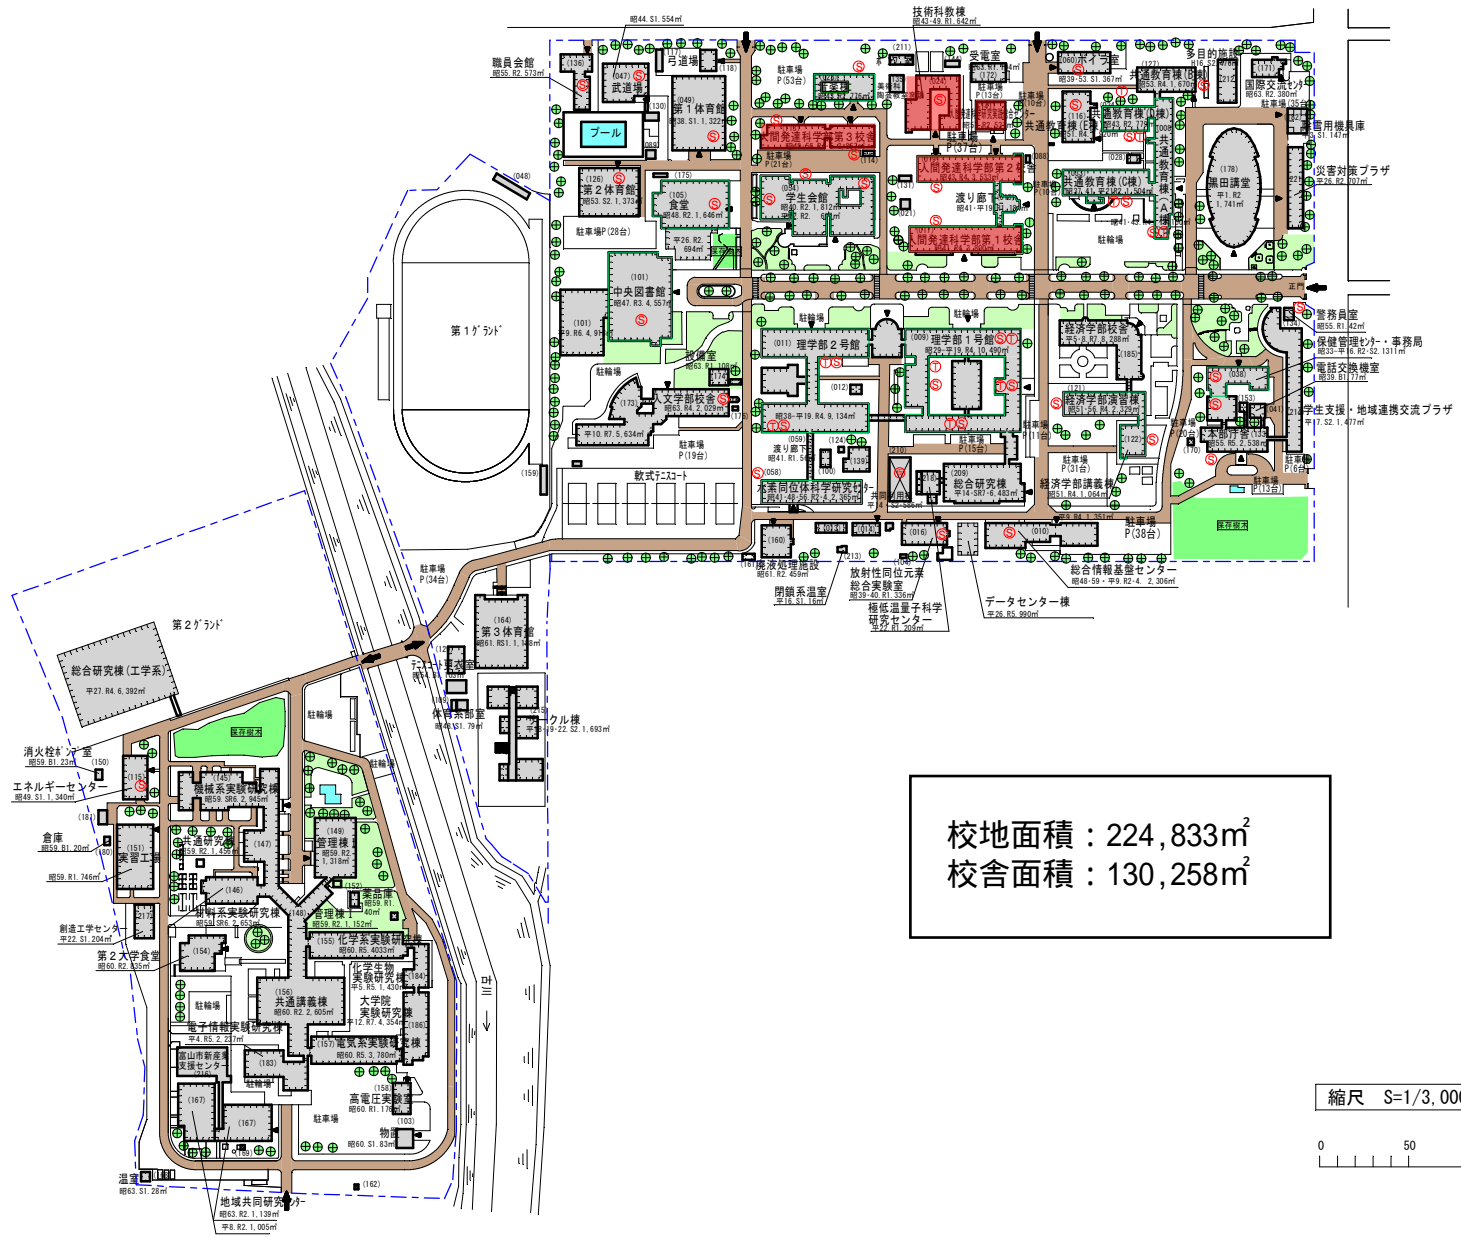

# 施設配置図

校地面積 : 224,833m<sup>2</sup>  
 校舎面積 : 130,258m<sup>2</sup>