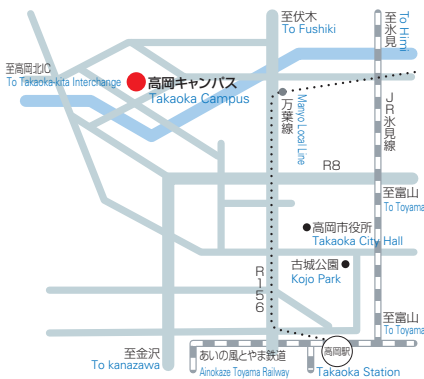

# 位置図 Location

- 東京 から From Tokyo**  
羽田空港から(約1時間) About 1 hr. from Haneda (Tokyo) Airport by Air  
JR東京駅から(約2時間10分) About 2 hrs. 10 min. from JR Tokyo Station by Rail
- 大阪 から From Osaka**  
JR大阪駅から(約3時間10分) About 3 hrs. 10 min. from JR Osaka Station by Rail  
車で名神高速道路—米原JCT—北陸自動車道—富山  
Suita IC (Osaka) on Meishin Expressway - via Maibara Jct. - Toyama-Nishi IC on Hokuriku Expressway by Car
- 名古屋 から From Nagoya**  
JR名古屋駅から(約3時間) About 3 hrs. from JR Nagoya Station by Rail  
車で名神高速道路—高JCT—東海北陸自動車道—富山  
Nagoya IC on Meishin Expressway - via Ichinomiya jct. - Toyama-Nishi IC on Tokai-Hokuriku Expressway by Car
- 北海道 から From Hokkaido**  
新千歳空港から(約1時間30分) About 1 hr. 30 min. from New Chitose Airport (Sapporo) by Air

富山県  
Toyama  
prefecture

## 高岡キャンパス Takaoka Campus

〒933-8588 高岡市二上町180  
代表電話: 0766-25-9111  
180 Futagami-machi, Takaoka 933-8588  
TEL: 0766-25-9111

- バス By Bus  
高岡駅から約20分  
About 20min. From Takaoka Station
- 市内電車 By Tram  
高岡駅から約16分「米島口(よねじまぐち)」車停  
徒歩20分  
About 16min by Manyo local line From Takaoka Station to Yonejimaguchi Station and 20min on Foot to campus.
- タクシー By Taxi  
高岡駅から約15分  
About 15min. From Takaoka Station
- 車 By Car  
能越自動車道「高岡北IC」から約10分  
About 10min. From Takaoka-kita IC on Nouetsu Expressway

## 五福キャンパス/富山県総合教育センター

〒930-8555 富山市五福3190 / 〒930-0866 富山市高田525

- バス By Bus  
JR富山駅から約20分  
About 20min. From JR Toyama Station
- 市内電車 By Tram  
JR富山駅から約20分  
About 20min. From JR Toyama Station
- タクシー By Taxi  
JR富山駅から約15分  
About 15min. From JR Toyama Station
- 車 By Car  
北陸自動車道「富山西IC」から約10分  
About 10min. From Toyama-Nishi IC on Hokuriku Expressway