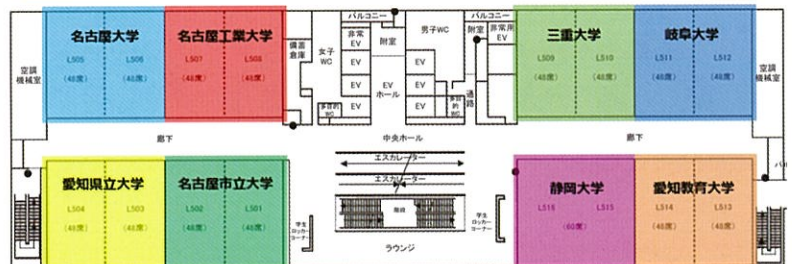

『大学別相談コーナー』

10:00 - 15:00（14:00受付終了）

各大学がブース形式で皆さんの個別相談に応じます。学部での学びや入試について丁寧に説明します。

資料（大学案内等）については、各大学のスタッフへお尋ねください。（数に限りがございますのでご注意ください。）

【重要なお願い】

安全面に配慮した相談会を開催するにあたり、次の2点にご協力をお願いします。

- ① 必ず外出前に検温をしてください。37.5℃以上の体温を計測された方は、来場をお控えください。
- ② 建物内では、必ずマスクを着用してください。

愛知大学名古屋キャンパスへのアクセス

愛知大学名古屋キャンパス周辺MAP

アクセス 〒453-8777 名古屋市中村区平池町四丁目60-6

TEL (052) 564-6111 (代表)

鉄道 「名古屋」駅より徒歩約10分／あおなみ線「ささしまライブ」駅下車 歩行者デッキ直結
近鉄「米野」駅下車徒歩約5分

バス ささしまウェルカムバス「ささしまライブ」下車／名鉄バス「愛知大学前」下車／名古屋市営バス「ささしまライブ」下車

愛知大学名古屋キャンパス講義棟

講義棟5階⇄4階⇄3階の移動は、①エスカレーター、②階段 をご利用ください。

講義棟3～5階のレイアウト

講義棟5階

講義棟4階

講義棟3階

※相談時のお願い

- 相談時間の効率化をはかるために、相談内容を準備しておきましょう！
- 大学案内など資料に明記されている内容は事前に把握しておきましょう！資料からは読み取れない内容をご相談ください。
- 大学の説明で理解できないことは遠慮せず質問・相談をしましょう！

■ 当日のご留意事項

次の点についてご注意ください。

- **必ず外出前に検温をしてください。**
37.5℃以上の体温を計測された方は、来場をお控えください。
- **建物内では、必ずマスクを着用してください。**
- **14:00受付終了**になりますので、ご注意ください。
- 各大学のブースでの相談時間は、1組様あたり20分を上限とさせていただきます。
- 配付資料は各大学で準備しておりますが、なくなり次第終了となります。
- 新型コロナウイルス感染拡大防止の観点から、急遽催事を延期もしくは中止させていただく場合がございます。