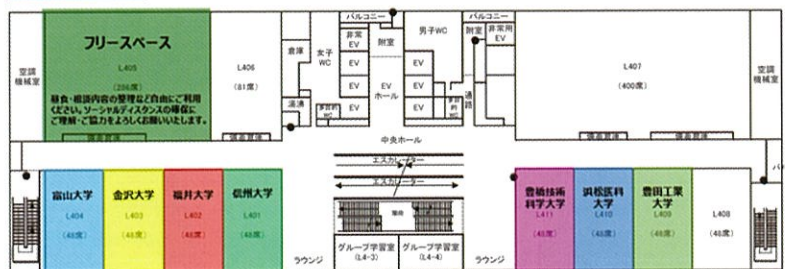

愛知大学名古屋キャンパス講義棟

講義棟5階⇄4階⇄3階の移動は、①エスカレーター、②階段 をご利用ください。

講義棟3～5階のレイアウト

講義棟5階

講義棟4階

講義棟3階

※相談時のお願い

- 相談時間の効率化をはかるために、相談内容を準備しておきましょう！
- 大学案内など資料に明記されている内容は事前に把握しておきましょう！資料からは読み取れない内容をご相談ください。
- 大学の説明で理解できないことは遠慮せず質問・相談をしましょう！

■ 当日のご留意事項

次の点についてご注意ください。

- **必ず外出前に検温をしてください。**
37.5℃以上の体温を計測された方は、来場をお控えください。
- **建物内では、必ずマスクを着用してください。**
- **14:00受付終了**になりますので、ご注意ください。
- 各大学のブースでの相談時間は、1組様あたり20分を上限とさせていただきます。
- 配付資料は各大学で準備しておりますが、なくなり次第終了となります。
- 新型コロナウイルス感染拡大防止の観点から、急遽催事を延期もしくは中止させていただく場合がございます。