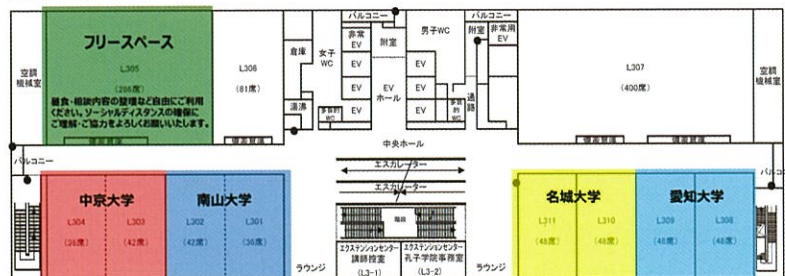

愛知大学名古屋キャンパス講義棟

講義棟5階⇄4階⇄3階の移動は、①エスカレーター、②階段 をご利用ください。

講義棟3～5階のレイアウト

講義棟5階

講義棟4階

講義棟3階

※相談時のお願い

- 相談時間の効率化をはかるために、相談内容を準備しておきましょう！
- 大学案内など資料に明記されている内容は事前に把握しておきましょう！資料からは読み取れない内容をご相談ください。
- 大学の説明で理解できないことは遠慮せず質問・相談をしましょう！

■ 当日のご留意事項

次の点についてご注意ください。

- **必ず外出前に検温をしてください。**
37.5℃以上の体温を計測された方は、来場をお控えください。
- **建物内では、必ずマスクを着用してください。**
- **14:00受付終了**になりますので、ご注意ください。
- 各大学のブースでの相談時間は、1組様あたり20分を上限とさせていただきます。
- 配付資料は各大学で準備しておりますが、なくなり次第終了となります。
- 新型コロナウイルス感染拡大防止の観点から、急遽催事を延期もしくは中止させていただく場合がございます。