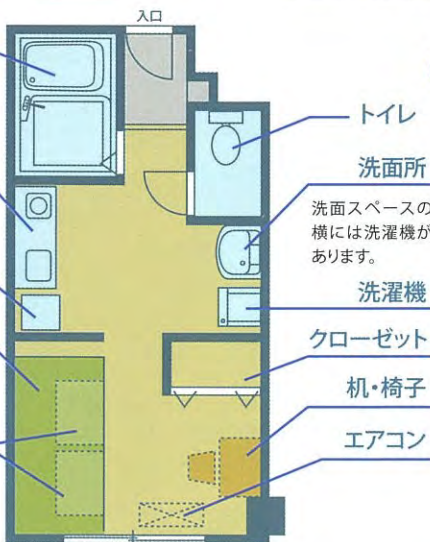

キッチン

IHコンロを装備。汚れにくく、扱いやすくなっています。

冷蔵庫

机・椅子

エアコン

居室の設備

- エアコン(冷暖房)
- 机
- 椅子
- ベッド(収納付)
- キッチン(IH)
- 冷蔵庫
- レンジ
- ユニットバス
- カーテン

(各棟共通)

1人部屋 20㎡

2人部屋 25㎡

一人暮らしに必要な家具、家電が装備され、バス・トイレが別になった広々としたゆとりのワンルーム。洗面所の横には洗濯機があります。また、2人部屋については、1人での入居も可能です。2人での入居は、本学在学の姉妹のみに限られます。

E棟

風呂

ゆったりとリラックスできる広さを確保。

キッチン

IHコンロを装備。汚れにくく、扱いやすくなっています。

冷蔵庫

ベッド

畳敷きのベッド(収納付)は使いやすく、調湿効果にも優れます。

ベッド下収納

E棟 2人部屋

二段ベッド

机・椅子

エアコン

洗面所

洗濯機

トイレ

風呂

ゆったりとリラックスできる広さを確保。

キッチン

IHコンロを装備。汚れにくく、扱いやすくなっています。

冷蔵庫