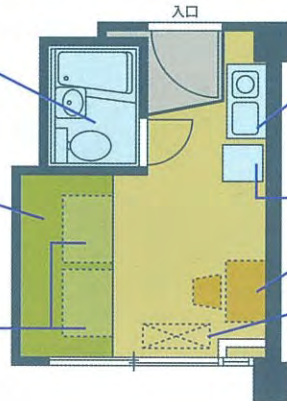

●上記とは別に入居時に保証金30,000円が必要です。 ●光熱水費は使用量に応じて請求します。 ●E棟の2人部屋は1人での入居も可、2人での入居は本学在学の姉妹に限ります。

福利棟

日々の生活をサポート!
自動販売機、コインランドリーやトレーニングルームもあります。

A棟・B棟・C棟・D棟

1人部屋 13㎡

一人暮らしに必要な家具、家電が装備されたワンルームマンション風の間取り。共用スペースとなるラウンジも利用することができます。1階の出入口はカード式で、セキュリティも万全!

※洗濯は、福利棟のコインランドリーを利用します。

A,B,C,D棟

コンパクトなワンルーム

風呂・トイレ・洗面所

ユニットバスで、トイレ、洗面室がコンパクトにビルトイン。

ベッド

畳敷きのベッド(収納付)は使いやすく、調湿効果にも優れています。

ベッド下収納

キッチン

IHコンロを装備。汚れにくく、扱いやすくなっています。

冷蔵庫

机・椅子

エアコン

居室の設備

- エアコン(冷暖房)
- 机
- 椅子
- ベッド(収納付)
- キッチン(IH)
- 冷蔵庫
- レンジ
- ユニットバス
- カーテン

(各棟共通)

1人部屋 20㎡

2人部屋 25㎡

一人暮らしに必要な家具、家電が装備され、バス・トイレが別になった広々としたゆとりのワンルーム。洗面所の横には洗濯機があります。また、2人部屋については、1人での入居も可能です。2人での入居は、本学在学の姉妹のみに限られます。

E棟

風呂

ゆったりとリラックスできる広さを確保。

キッチン

IHコンロを装備。汚れにくく、扱いやすくなっています。