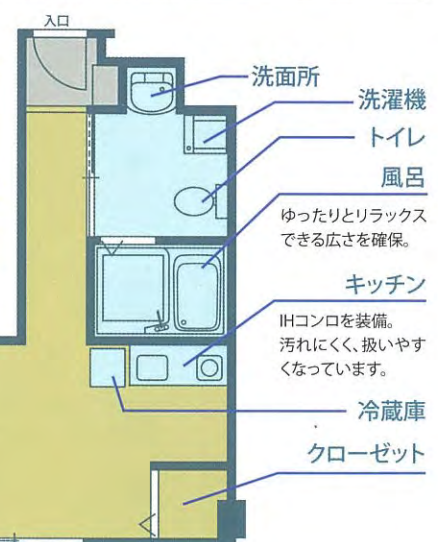

キッチン

IHコンロを装備。汚れにくく、扱いやすくなっています。

冷蔵庫

机・椅子

エアコン

居室の設備

- エアコン(冷暖房)
- 机
- 椅子
- ベッド(収納付)
- キッチン(IH)
- 冷蔵庫
- レンジ
- ユニットバス
- カーテン

(各棟共通)

1人部屋 20㎡

2人部屋 25㎡

一人暮らしに必要な家具、家電が装備され、バス・トイレが別になった広々としたゆとりのワンルーム。洗面所の横には洗濯機があります。また、2人部屋については、1人での入居も可能です。2人での入居は、本学在学の姉妹のみに限られます。

E棟

風呂

ゆったりとリラックスできる広さを確保。

キッチン

IHコンロを装備。汚れにくく、扱いやすくなっています。

冷蔵庫

ベッド

畳敷きのベッド(収納付)は使いやすく、調湿効果にも優れます。

ベッド下収納

E棟 2人部屋

二段ベッド

机・椅子

エアコン

洗面所

洗濯機

トイレ

風呂

ゆったりとリラックスできる広さを確保。

キッチン

IHコンロを装備。汚れにくく、扱いやすくなっています。

冷蔵庫