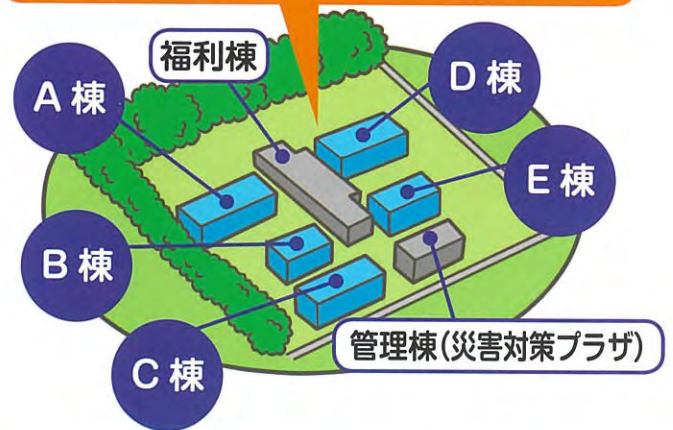

富山大学学生寮「新樹寮」
しん じゅ りょう

入寮案内

あなたの夢をかなえる第一歩を
ここから踏み出してください。

富山大学学務部学生支援課

富山大学学生寮「新樹寮」で
充実したキャンパスライフを
はじめませんか。

充実した学生生活を支援!

新樹寮は五福キャンパスと杉谷キャンパスの中間、緑に恵まれた閑静な場所にあります。通学や買い物には自転車があると便利です。恵まれた環境で学生生活を満喫してください。

広がる人的ネットワーク

初めての一人暮らし、不慣れな地での学生生活…。新しい生活には不安がつきものです。でも新樹寮なら管理人さんや先輩に気軽に相談することができます。福利棟には寮生同士がコミュニケーションを深めるための多目的ホールやトレーニングルームなどを備えています。

充実の設備

入寮したその日から快適な学生生活がスタート!

居室はプライバシーを重視した一人部屋です。部屋には生活に必要な設備が備え付けられ、寝具や食器類を持ち込めばすぐに学生生活がスタートできます。インターネット環境も整備されています(※利用には別途契約が必要)。

リーズナブルな寮費

新樹寮は7つの棟で構成されています

管理棟(災害対策プラザ)・福利棟と5つの居住棟(A・B・C・D・E)

部屋タイプ		寮費(月額)	共益費(月額)	月額合計	建物について
A棟	1人部屋 [13m ²] (95室)	13,000円	2,000円	15,000円	A・B・C棟は男子寮、 D・E棟は女子寮です。
B棟	1人部屋 [13m ²] (51室)				
C棟	1人部屋 [13m ²] (59室)				
D棟	1人部屋 [13m ²] (67室)				
E棟	1人部屋 [20m ²] (30室)	18,000円	2,000円	20,000円	
	2人部屋 [25m ²] (6室)	23,000円	2,000円	25,000円	