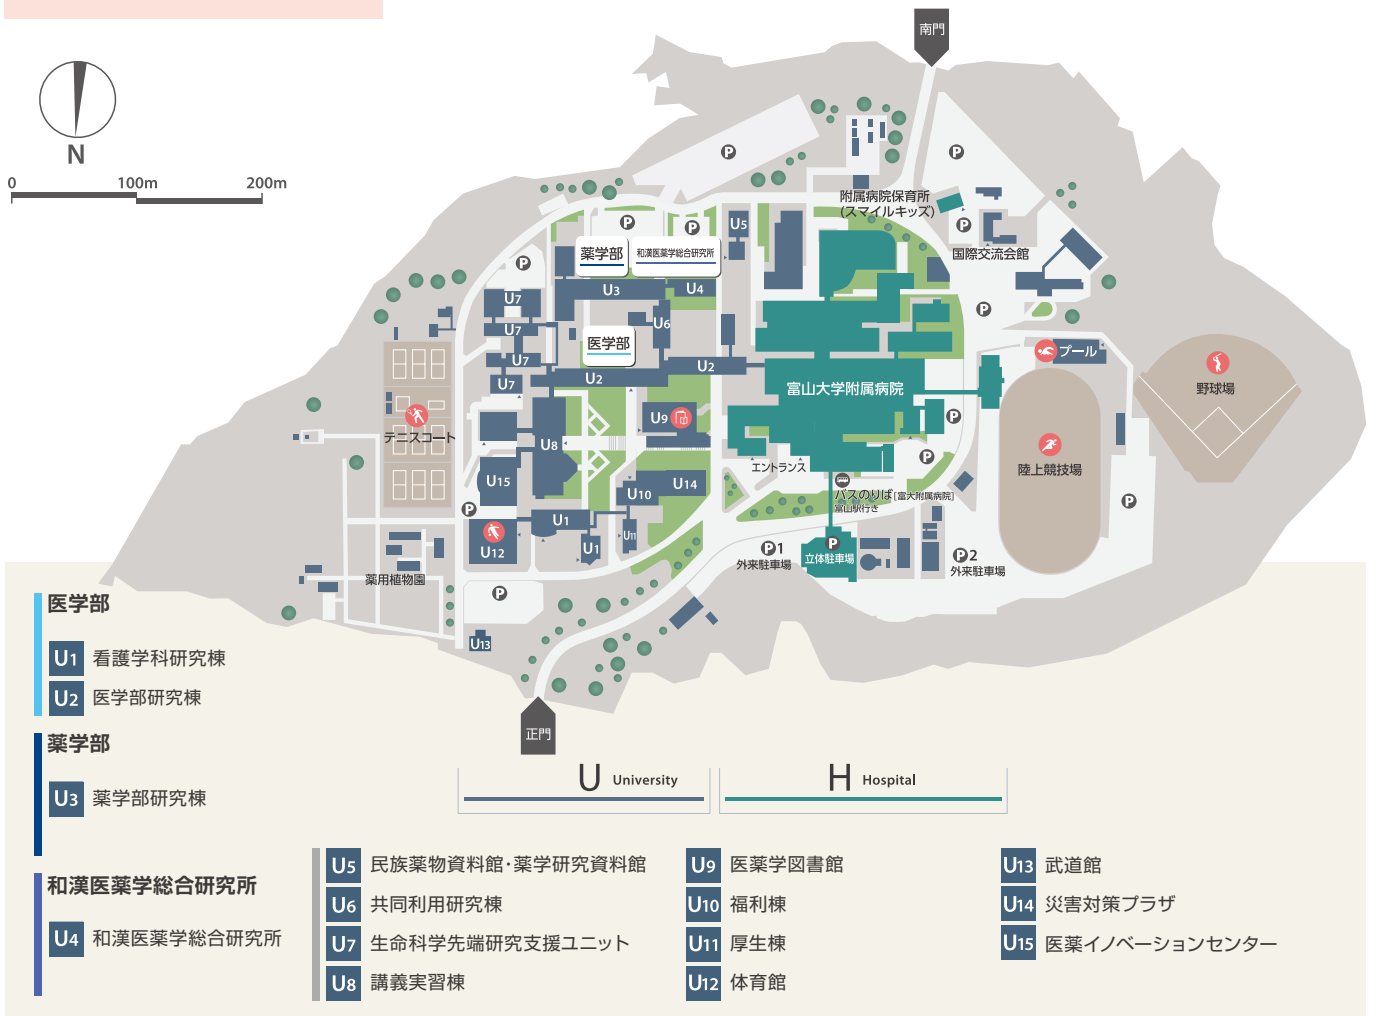

キャンパス図

五福キャンパス

(事務局、人文学部、教育学部、経済学部、理学部、工学部、都市デザイン学部)

五艘地区

(教育学部 附属学校)

寺町地区

(国際交流会館、新樹寮)

杉谷キャンパス

(医学部、薬学部、和漢医薬学総合研究所、附属病院)

高岡キャンパス

(芸術文化学部)

- A A棟
- B1 B1棟
- B2 B2棟
- C C棟
- D D棟

- E E棟
- F F棟 芸術文化図書館
- G G棟 体育館
- H H棟 食堂・生協コンビニ
- J J棟 災害対策プラザ

- 多目的グラウンド
- テニスコート
- 洗心苑

五福キャンパス

杉谷キャンパス

高岡キャンパス