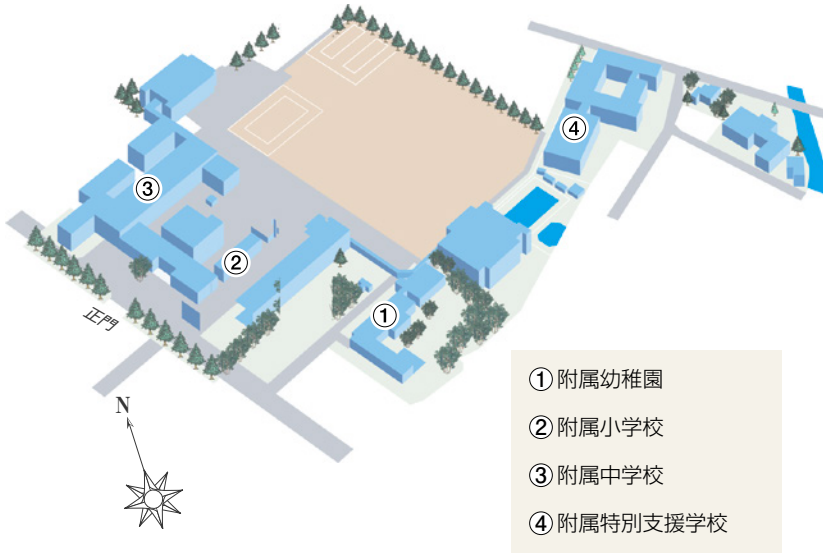

キャンパス図

五福キャンパス

(事務局、人文学部、教育学部、経済学部、理学部、工学部、都市デザイン学部)

五艘地区

(教育学部 附属学校)

寺町地区

(国際交流会館、新樹寮)

杉谷キャンパス

(医学部、薬学部、和漢医薬学総合研究所、附属病院)

高岡キャンパス

(芸術文化学部)

- A A棟
- B1 B1棟
- B2 B2棟
- C C棟
- D D棟

- E E棟
- F F棟 芸術文化図書館
- G G棟 体育館
- H H棟 食堂・生協コンビニ
- J J棟 災害対策プラザ

- 多目的グラウンド
- テニスコート
- 洗心苑

五福キャンパス

杉谷キャンパス

高岡キャンパス