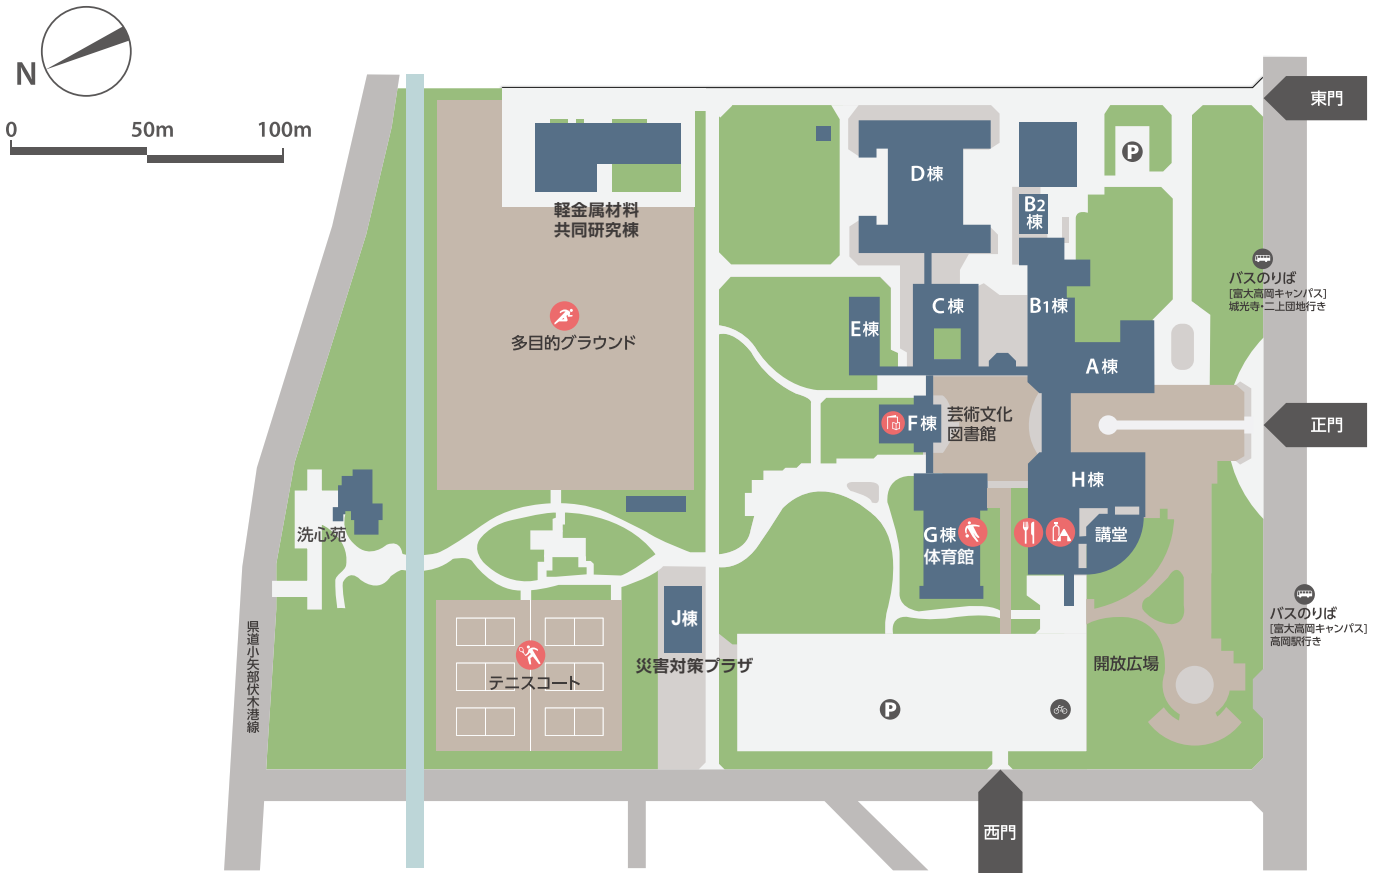

キャンパス図

五福キャンパス

(事務局、人文学部、教育学部、経済学部、理学部、工学部、都市デザイン学部)

五艘地区

(教育学部 附属学校)

寺町地区

(国際交流会館、新樹寮)

杉谷キャンパス

(医学部、薬学部、和漢医薬学総合研究所、附属病院)

高岡キャンパス

(芸術文化学部)

- A A棟
- B1 B1棟
- B2 B2棟
- C C棟
- D D棟

- E E棟
- F F棟 芸術文化図書館
- G G棟 体育館
- H H棟 食堂・生協コンビニ
- J J棟 災害対策プラザ

- 多目的グラウンド
- テニスコート
- 洗心苑

五福キャンパス

杉谷キャンパス

高岡キャンパス