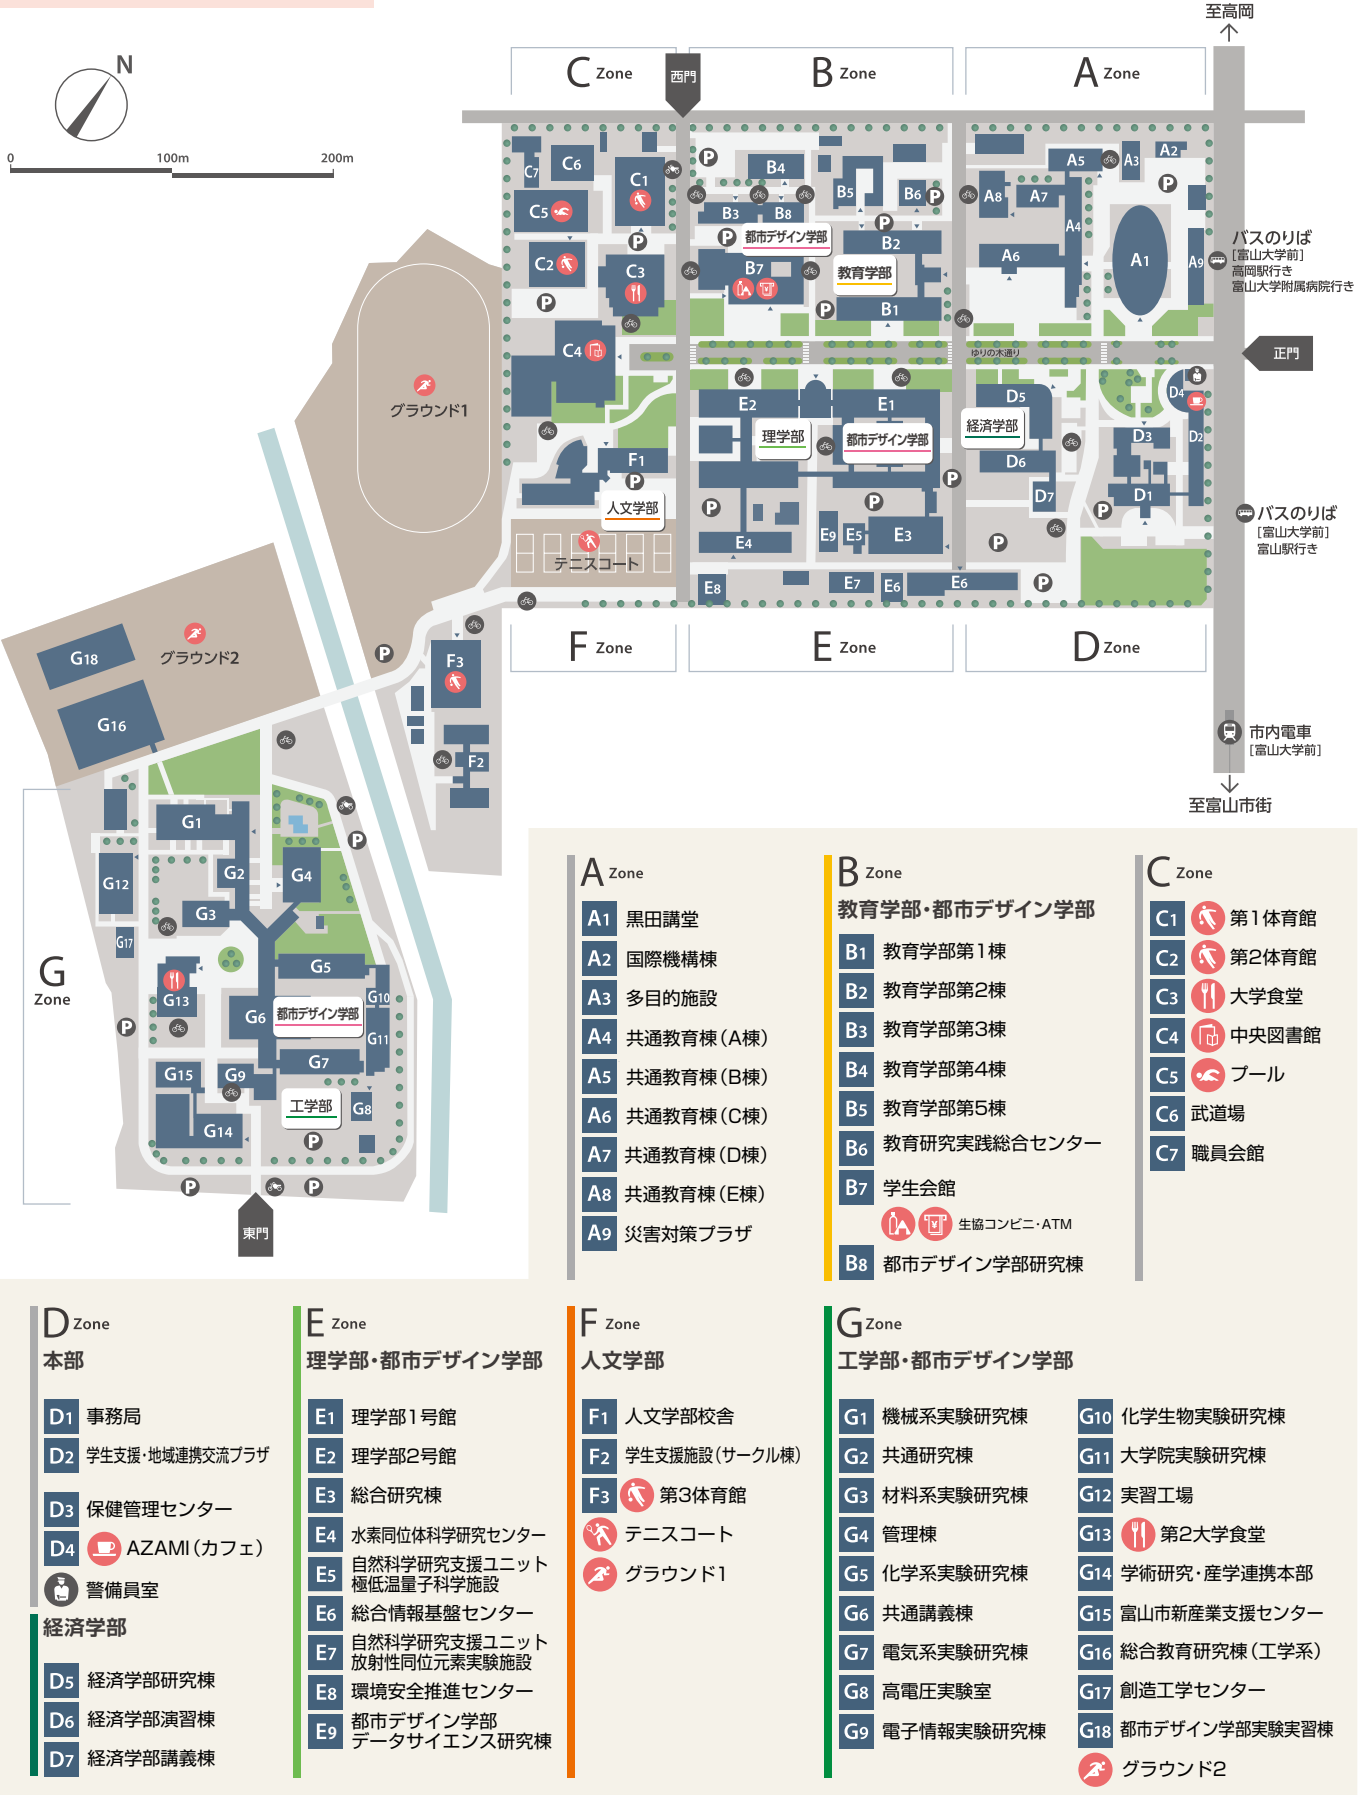

キャンパス図

五福キャンパス

(事務局、人文学部、教育学部、経済学部、理学部、工学部、都市デザイン学部)

五艘地区

(教育学部 附属学校)

寺町地区

(国際交流会館、新樹寮)

杉谷キャンパス

(医学部、薬学部、和漢医薬学総合研究所、附属病院)

高岡キャンパス

(芸術文化学部)

- A A棟
- B1 B1棟
- B2 B2棟
- C C棟
- D D棟

- E E棟
- F F棟 芸術文化図書館
- G G棟 体育館
- H H棟 食堂・生協コンビニ
- J J棟 災害対策プラザ

- 多目的グラウンド
- テニスコート
- 洗心苑

五福キャンパス

杉谷キャンパス

高岡キャンパス