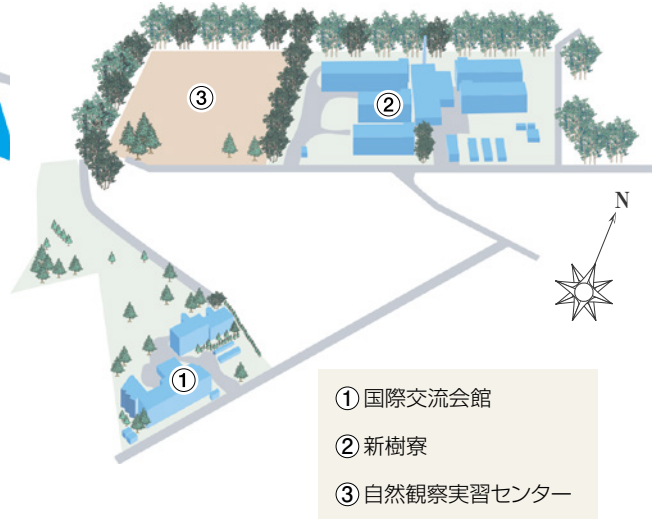

キャンパス図

五福キャンパス

(事務局、人文学部、教育学部、経済学部、理学部、工学部、都市デザイン学部)

五艘地区

(教育学部 附属学校)

寺町地区

(国際交流会館、新樹寮)

杉谷キャンパス

(医学部、薬学部、和漢医薬学総合研究所、附属病院)

高岡キャンパス

(芸術文化学部)

- A A棟
- B1 B1棟
- B2 B2棟
- C C棟
- D D棟

- E E棟
- F F棟 芸術文化図書館
- G G棟 体育館
- H H棟 食堂・生協コンビニ
- J J棟 災害対策プラザ

- 多目的グラウンド
- テニスコート
- 洗心苑

五福キャンパス

杉谷キャンパス

高岡キャンパス