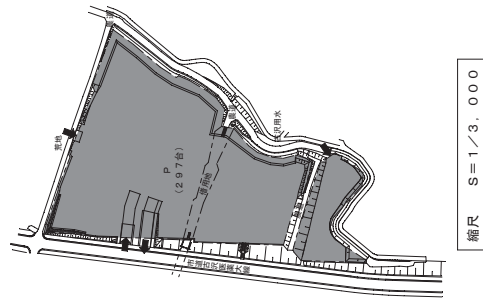

■：校地不算入用地

団地番号	団地名	所在地	学校番号	学校名	作成年度
002	杉谷団地	富山市 杉谷 152 番地 他	0536	富山大学	令和2年度

施設配置図

夏季・冬季主方向

凡例

■：校地不算入用地

校地面積：93,592㎡

校舎面積：16,703㎡