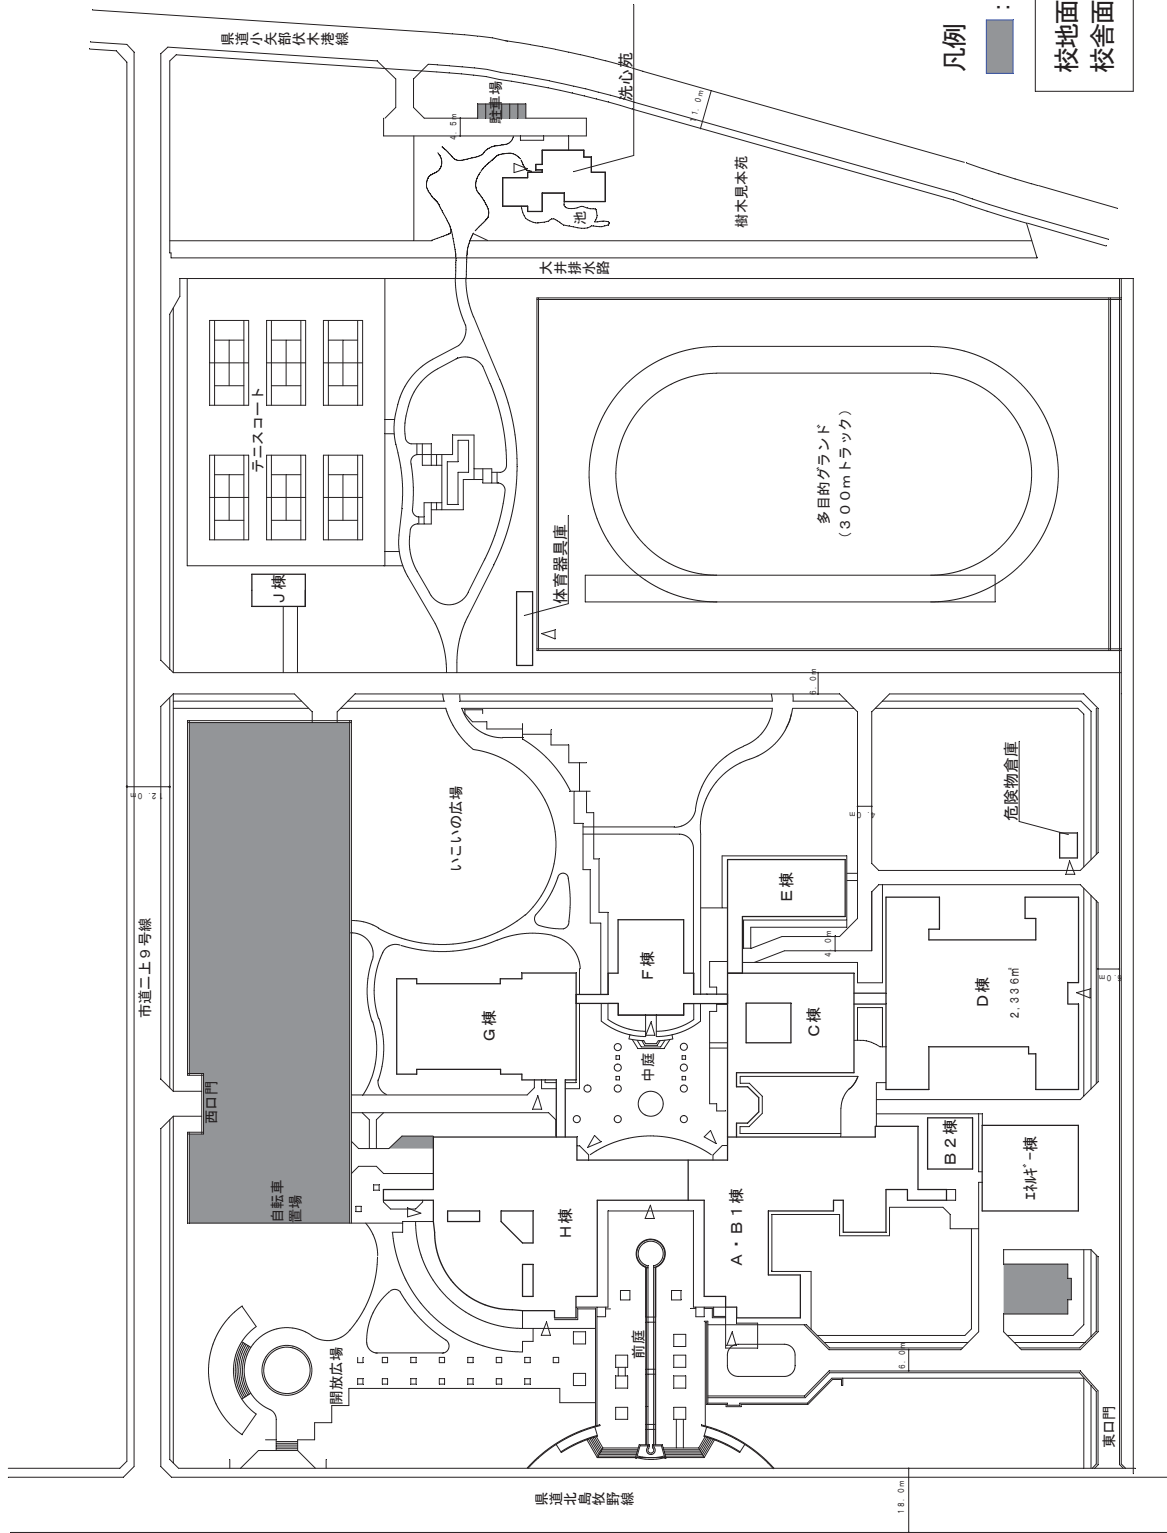

■：校地不算入用地

団地番号	団地名	所在地	学校番号	学校名	作成年度
002	杉谷団地	富山市 杉谷 152 番地 他	0536	富山大学	令和2年度

施設配置図

夏季・冬季主方向

凡例

■：校地不算入用地

校地面積：93,592㎡

校舎面積：16,703㎡