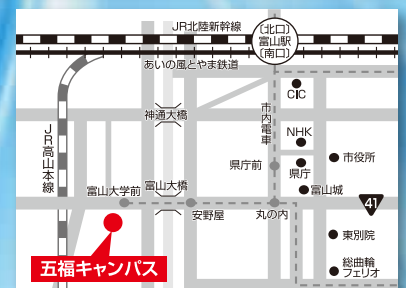

都市デザイン学部 教授 中川 大

第5回 令和3年 8月28日(土)

摩擦を知って 安心・安全な生活を!

工学部 教授 小熊 規泰

交通案内 JR富山駅から

・市内電車「富山大学前」行き
「富山大学前」下車 約15分

・バス「新高岡駅」「小杉駅前」
「富大附属病院循環」行きなど
「富山大学前」下車 約10分

※公共交通機関を利用くださるようお願いいたします。