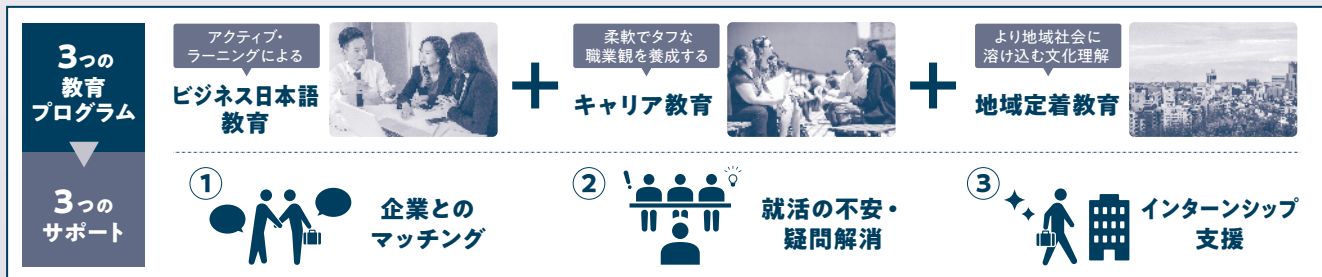

About Project 「Link KAGAYAKI」

留学生の日本でのキャリアを支える そして新たな「ミライ」へ

留学生キャリア形成・地域定着促進プロジェクト「Link KAGAYAKI」では、
地域で活躍できる日本企業への就職をサポートしています。

多彩なプログラムと様々なサポートでみなさんのキャリア形成をお手伝いします。

Alumni Voice — 日本の企業で活躍している先輩達 —

こちらにも掲載されています!

Scan here!!

金沢大学
人間社会環境研究科
人文学専攻 博士前期課程 修了

コマツ産機株式会社 (2022年入社)

私の就職活動開始時期は遅く、7月にスタートしました。この時期は遅いので、早めに始めることを勧めます。最初に希望していた業界は、就職活動を進めていくうちに、だんだん自分と合わないかなと感じ、次に希望していた機械製造の業界に興味が強くなっていきました。時期的にも採用している企業が少なくなっている中、当社を知りました。

製品内容に非常に興味を持ち、また福利厚生も充実しており、採用担当の対応がとても親切だったのが決め手となり、入社を決めました。

金沢大学
自然科学研究科
物質化学専攻 博士前期課程 修了

北陸電気工事株式会社 (2022年入社)

金沢大学のキャリア支援室に相談を申し込むまで、私の就職活動は過酷な遠回りでしたが、皆さんの気づきやアドバイスをもらったりしました。

「日本の就職活動」はエントリーから始まり、本当に多くのことをこなさないとけません。大変なこともありましたが、就職活動は今までの最高の経験でした。多くの日本企業は、私が求めているような場所、社員だけでなく社会全体が成長し、向上していく場所を提供してくれます。将来は母国と日本をつなぐことができる人材となり、日本で仕事をしても母国に貢献できるように、がんばります。

金沢大学
人間社会環境研究科
人文学専攻 博士前期課程 修了

株式会社小松電業所 (2022年入社)

日本の就職支援体制はとても整っていると思います。そう感じる理由の一つは、企業側が積極的に情報を公開していることです。もう一つは、インターンシップ制度です。サポートがある就職活動が安心できるので、日本での就職を決めました。

説明会では、「もし入社したら」を前提とし、たくさんの質問をして、担当者の回答から自分の将来の可能性を見つけました。その後、会社見学などに参加し、その際の案内も親切で丁寧に対応していただいたので、感動しました。

問合せ窓口

留学生キャリア形成・地域定着促進プロジェクト「Link KAGAYAKI」
E-mail kagayaki-jimu@adm.kanazawa-u.ac.jp Tel 076-264-6045

Career Support for International Students — 留学生就職支援窓口 —

富山大学

〒930-8555 富山市五福3190番地
【学務部学生支援課就職支援室】
Tel:076-445-6149
employ@u-toyama.ac.jp

金沢星稜大学

〒920-8620 金沢市御所町丑10-1
【進路支援課】
Tel:076-253-3918
syusyoku@seiryu-u.ac.jp

金沢大学

〒920-1192 金沢市角間町
【学務部キャリア支援室】
Tel:076-264-6045
kagayaki-jimu@adm.kanazawa-u.ac.jp

北陸大学

〒920-1180 金沢市太陽が丘1-1
【教学支援センター・進路支援課】
Tel:076-229-6001 shinro@hokuriku-u.ac.jp
【国際交流センター】
Tel:076-229-2626 iec@hokuriku-u.ac.jp

北陸先端科学技術大学院大学

〒923-1292 能美市旭台1-1
【学務部学生・留学生支援課就職支援室】
Tel:0761-51-1969
syusyoku@ml.jaist.ac.jp

福井大学

〒910-8507 福井市文京3丁目9番1号
【学務部国際課】
Tel:0776-27-8599
gk-iadkikaku@ml.u-fukui.ac.jp