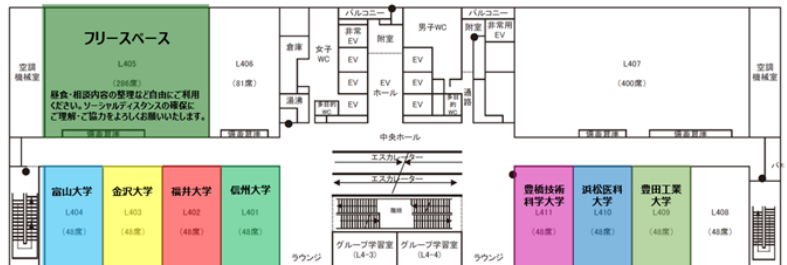

『大学別相談コーナー』

各大学がブース形式で皆さんの個別相談に応じます。学部での学びや入試について丁寧に説明します。

また、各大学の個別相談ブースの設置された教室には、各大学の大学案内（パンフレット）が設置されています。
（数には限りがございます）。

※新型コロナウイルス感染拡大防止の観点から、急遽催事を延期もしくは中止させていただく場合がございます。

【重要なお願い】

安全面に配慮した相談会を開催するにあたり、次の3点にご協力をお願いします。

鉄道 「名古屋」駅より徒歩約10分／あおなみ線「ささしまライブ」駅下車 歩行者デッキ直結
近鉄「米野」駅下車徒歩約5分

バス ささしまウェルカムバス「ささしまライブ」下車／名鉄バス「愛知大学前」下車／名古屋市営バス「ささしまライブ」下車

愛知大学名古屋キャンパス講義棟

講義棟5階⇔4階⇔3階の移動は、①エスカレーター、②階段 をご利用ください。

講義棟3～5階のレイアウト

講義棟5階

講義棟4階

講義棟3階

※相談時のお願い

- 相談時間の効率化をはかるために、相談内容を準備しておきましょう！
- 大学案内など資料に明記されている内容は事前に把握しておきましょう！資料からは読み取れない内容をご相談ください。
- 大学の説明で理解できないことは遠慮せず質問・相談をしましょう！

■当日のご注意事項

次の点についてご注意ください。

- ① 必ず外出前に検温をしてください。
37.5℃以上の体温を計測された方は、外出をお控えください。
- ② 講義棟内では、必ずマスクを着用してください。
- ③ ご家族でご来場される場合は、**1家族2名様まで**とさせていただきます。ご理解・ご協力をよろしくお願いいたします。
- ④ 各大学のブースでの相談時間は、1組様あたり20分を上限とさせていただきます。
- ⑤ 配付資料は各大学で準備しておりますが、なくなり次第終了となります。
- ⑥ 新型コロナウイルス感染拡大防止の観点から、急遽催事を延期もしくは中止させていただく場合がございます。