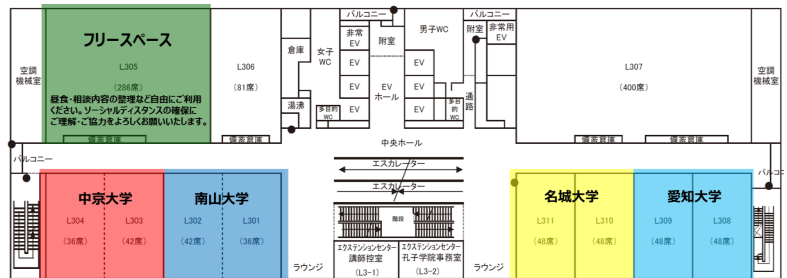

『大学別相談コーナー』

各大学がブース形式で皆さんの個別相談に応じます。学部での学びや入試について丁寧に説明します。

また、各大学の個別相談ブースの設置された教室には、各大学の大学案内（パンフレット）が設置されています。
（数には限りがございます）。

※新型コロナウイルス感染拡大防止の観点から、急遽催事を延期もしくは中止させていただく場合がございます。

【重要なお願い】

安全面に配慮した相談会を開催するにあたり、次の3点にご協力をお願いします。

鉄道 「名古屋」駅より徒歩約10分／あおなみ線「ささしまライブ」駅下車 歩行者デッキ直結
近鉄「米野」駅下車徒歩約5分

バス ささしまウェルカムバス「ささしまライブ」下車／名鉄バス「愛知大学前」下車／名古屋市営バス「ささしまライブ」下車

愛知大学名古屋キャンパス講義棟

講義棟5階⇔4階⇔3階の移動は、①エスカレーター、②階段 をご利用ください。

講義棟3～5階のレイアウト

講義棟5階

講義棟4階

講義棟3階

※相談時のお願い

- 相談時間の効率化をはかるために、相談内容を準備しておきましょう！
- 大学案内など資料に明記されている内容は事前に把握しておきましょう！資料からは読み取れない内容をご相談ください。
- 大学の説明で理解できないことは遠慮せず質問・相談をしましょう！

■当日のご注意事項

次の点についてご注意ください。

- ① 必ず外出前に検温をしてください。
37.5℃以上の体温を計測された方は、外出をお控えください。
- ② 講義棟内では、必ずマスクを着用してください。
- ③ ご家族でご来場される場合は、**1家族2名様まで**とさせていただきます。ご理解・ご協力をよろしくお願いいたします。
- ④ 各大学のブースでの相談時間は、1組様あたり20分を上限とさせていただきます。
- ⑤ 配付資料は各大学で準備しておりますが、なくなり次第終了となります。
- ⑥ 新型コロナウイルス感染拡大防止の観点から、急遽催事を延期もしくは中止させていただく場合がございます。