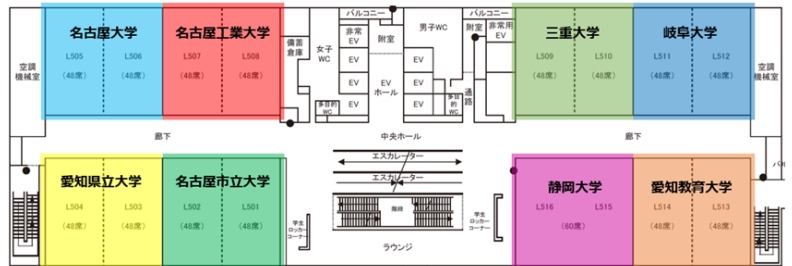

『大学別相談コーナー』

各大学がブース形式で皆さんの個別相談に応じます。学部での学びや入試について丁寧に説明します。

また、各大学の個別相談ブースの設置された教室には、各大学の大学案内（パンフレット）が設置されています。
（数には限りがございます）。

※新型コロナウイルス感染拡大防止の観点から、急遽催事を延期もしくは中止させていただく場合がございます。

【重要なお願い】

安全面に配慮した相談会を開催するにあたり、次の3点にご協力をお願いします。

URL. <https://adm.aichi-u.ac.jp/>
URL. <https://www.leading11.jp/leading11/>
URL. <https://www.12daigaku.jp/th12-pc/>

愛知大学名古屋キャンパスへのアクセス

愛知大学名古屋キャンパス周辺MAP

アクセス 〒453-8777 名古屋市中村区平池町四丁目60-6

TEL (052) 564-6111 (代表)

鉄道 「名古屋」駅より徒歩約10分／あおなみ線「ささしまライブ」駅下車 歩行者デッキ直結
近鉄「米野」駅下車徒歩約5分

バス ささしまウェルカムバス「ささしまライブ」下車／名鉄バス「愛知大学前」下車／名古屋市営バス「ささしまライブ」下車

愛知大学名古屋キャンパス講義棟

講義棟5階⇔4階⇔3階の移動は、①エスカレーター、②階段 をご利用ください。

講義棟3～5階のレイアウト

講義棟5階

講義棟4階

講義棟3階

※相談時のお願い

- 相談時間の効率化をはかるために、相談内容を準備しておきましょう！
- 大学案内など資料に明記されている内容は事前に把握しておきましょう！資料からは読み取れない内容をご相談ください。
- 大学の説明で理解できないことは遠慮せず質問・相談をしましょう！

■当日のご注意事項

次の点についてご注意ください。

- ① 必ず外出前に検温をしてください。
37.5℃以上の体温を計測された方は、外出をお控えください。
- ② 講義棟内では、必ずマスクを着用してください。
- ③ ご家族でご来場される場合は、**1家族2名様まで**とさせていただきます。ご理解・ご協力をよろしくお願いいたします。
- ④ 各大学のブースでの相談時間は、1組様あたり20分を上限とさせていただきます。
- ⑤ 配付資料は各大学で準備しておりますが、なくなり次第終了となります。
- ⑥ 新型コロナウイルス感染拡大防止の観点から、急遽催事を延期もしくは中止させていただく場合がございます。